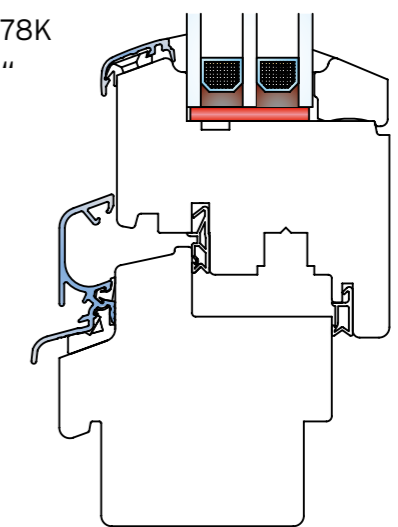

Rieder 78K
„kantig“