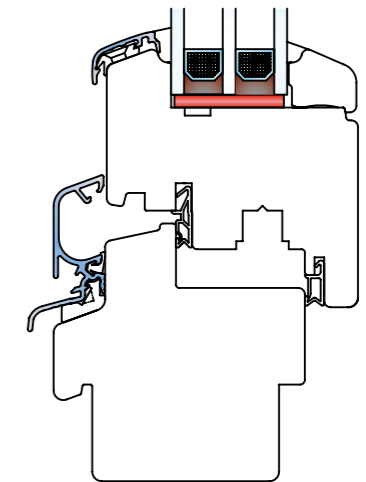

Fenster-Detail 78

Rieder 78