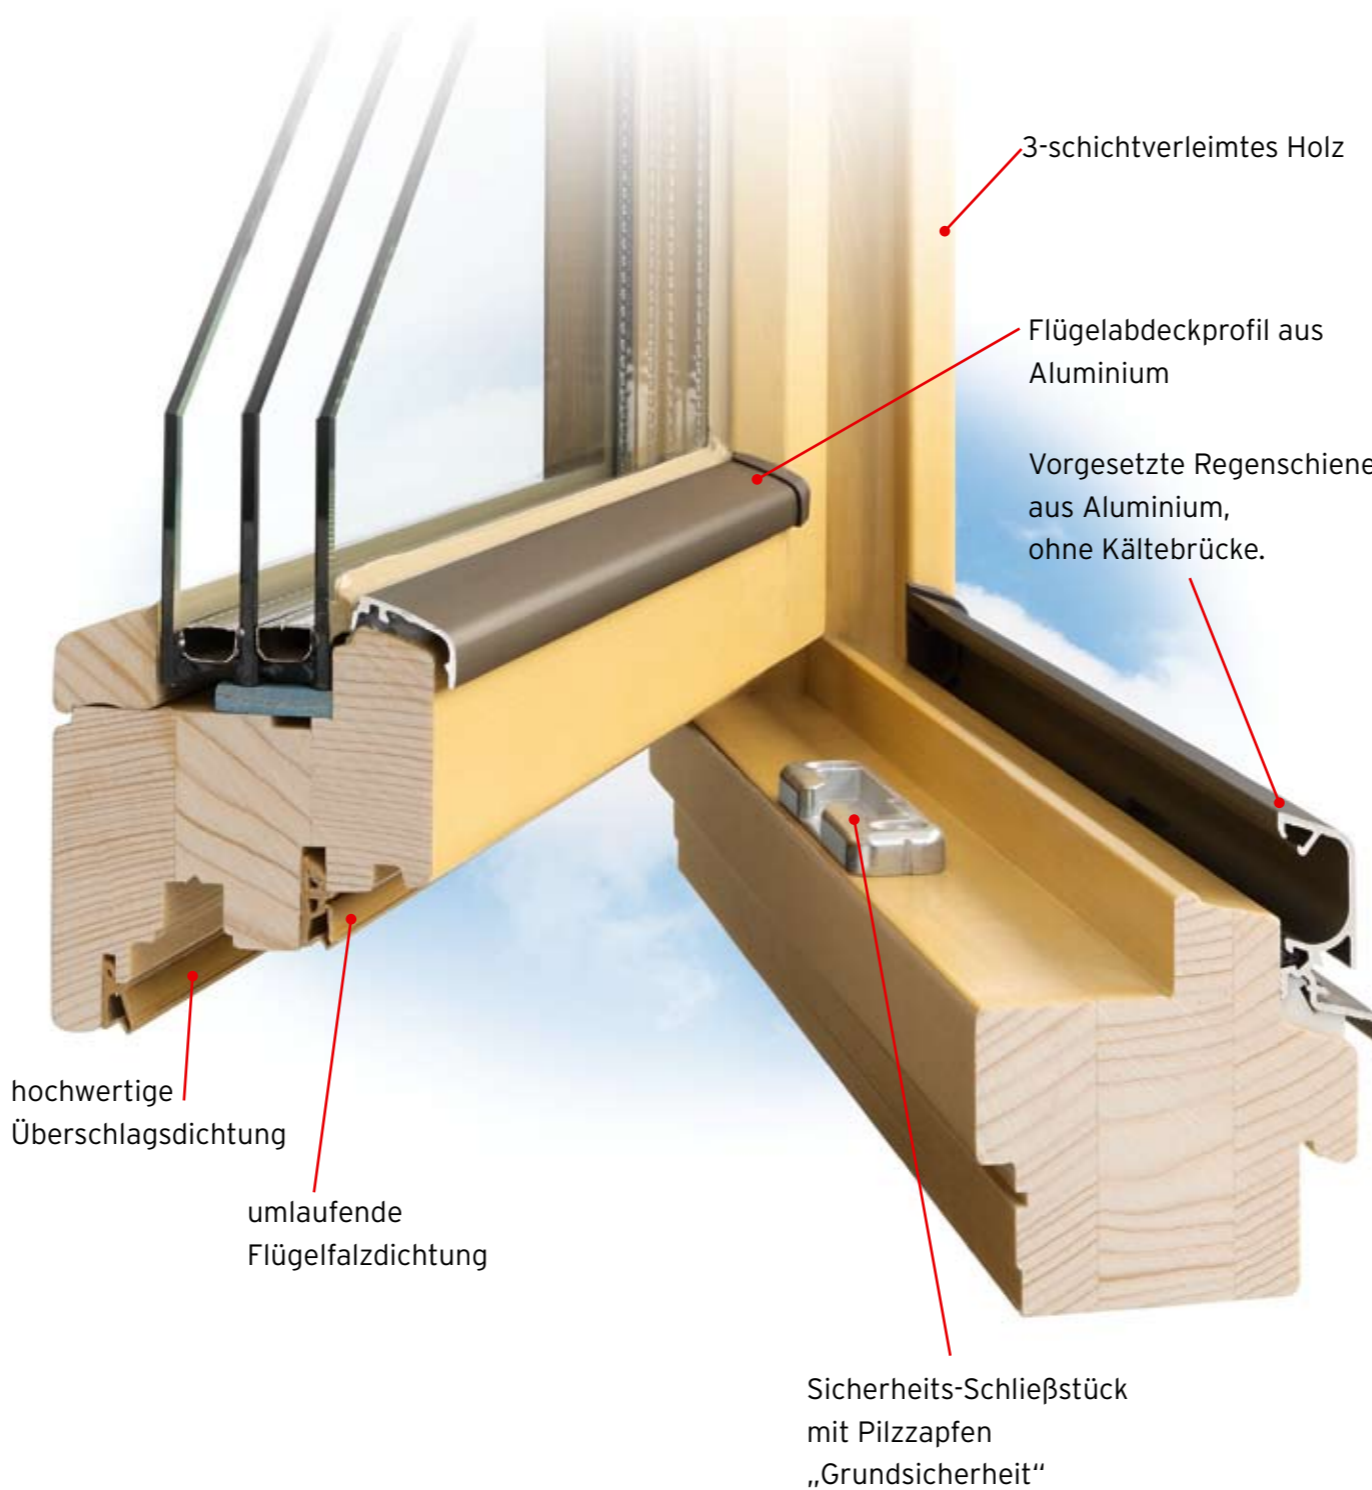

# Holz-Fenster

## Rieder 78

Eine absolute Neuigkeit in unserem Fenster-Sortiment ist das Rieder 78. Durch seine speziellen Eigenschaften im Kälte-Wärmedämmbereich ist dieses Fenster in punkto Preis-Leistung kaum zu übertreffen. Mit dieser neuartigen Bauweise geben wir neue Vorgaben und setzen höhere Ziele für ein energiesparendes Wohnen.

Eine breitere Einbautiefe von 78 mm und eine 3-Scheiben-Verglasung ermöglichen es dem Bauherren, eine noch bessere Wärmedämmung zu gewährleisten. Die neue Verglasung mit einem Ug-Wert von 0,6 W/m<sup>2</sup>K wirkt sich vor allem positiv auf die Heizkosten aus, welche drastisch reduziert werden können.