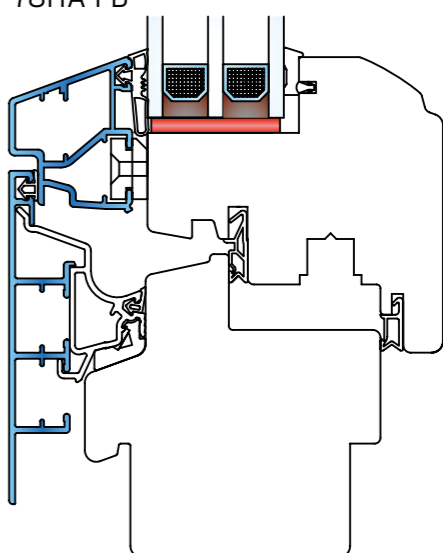

Grafik

Fenster-Detail 78 HA

Rieder 78HA

Rieder 78HA-HFV

Rieder 78HA-FB

Standardfarben

F-01	F-02	F-03	F-05	F-07	F-09
F-01A	F-02A	F-04	F-06	F-08	Auch Sonderton gegen Aufpreis möglich
Die abgebildeten Farben stimmen nicht 100 % mit dem Original überein!					