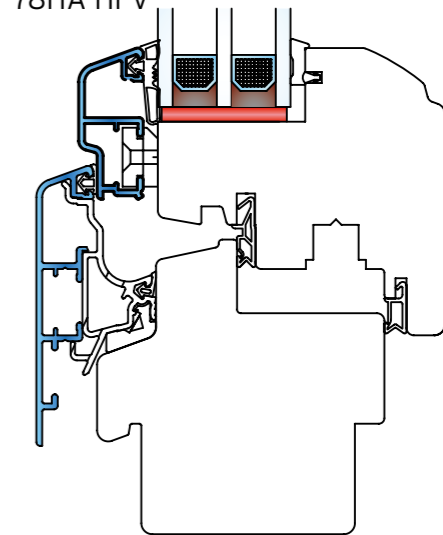

Rieder 78HA-HFV