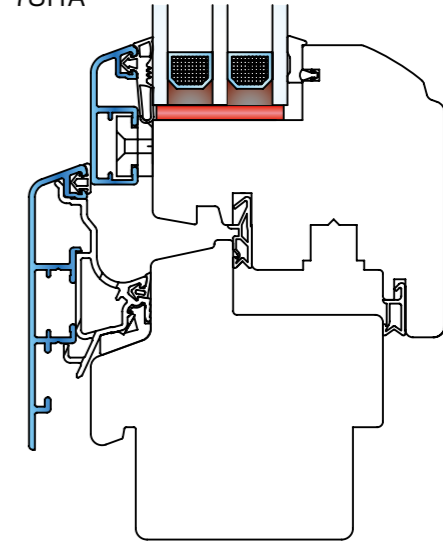

Fenster-Detail 78 HA

Rieder 78HA