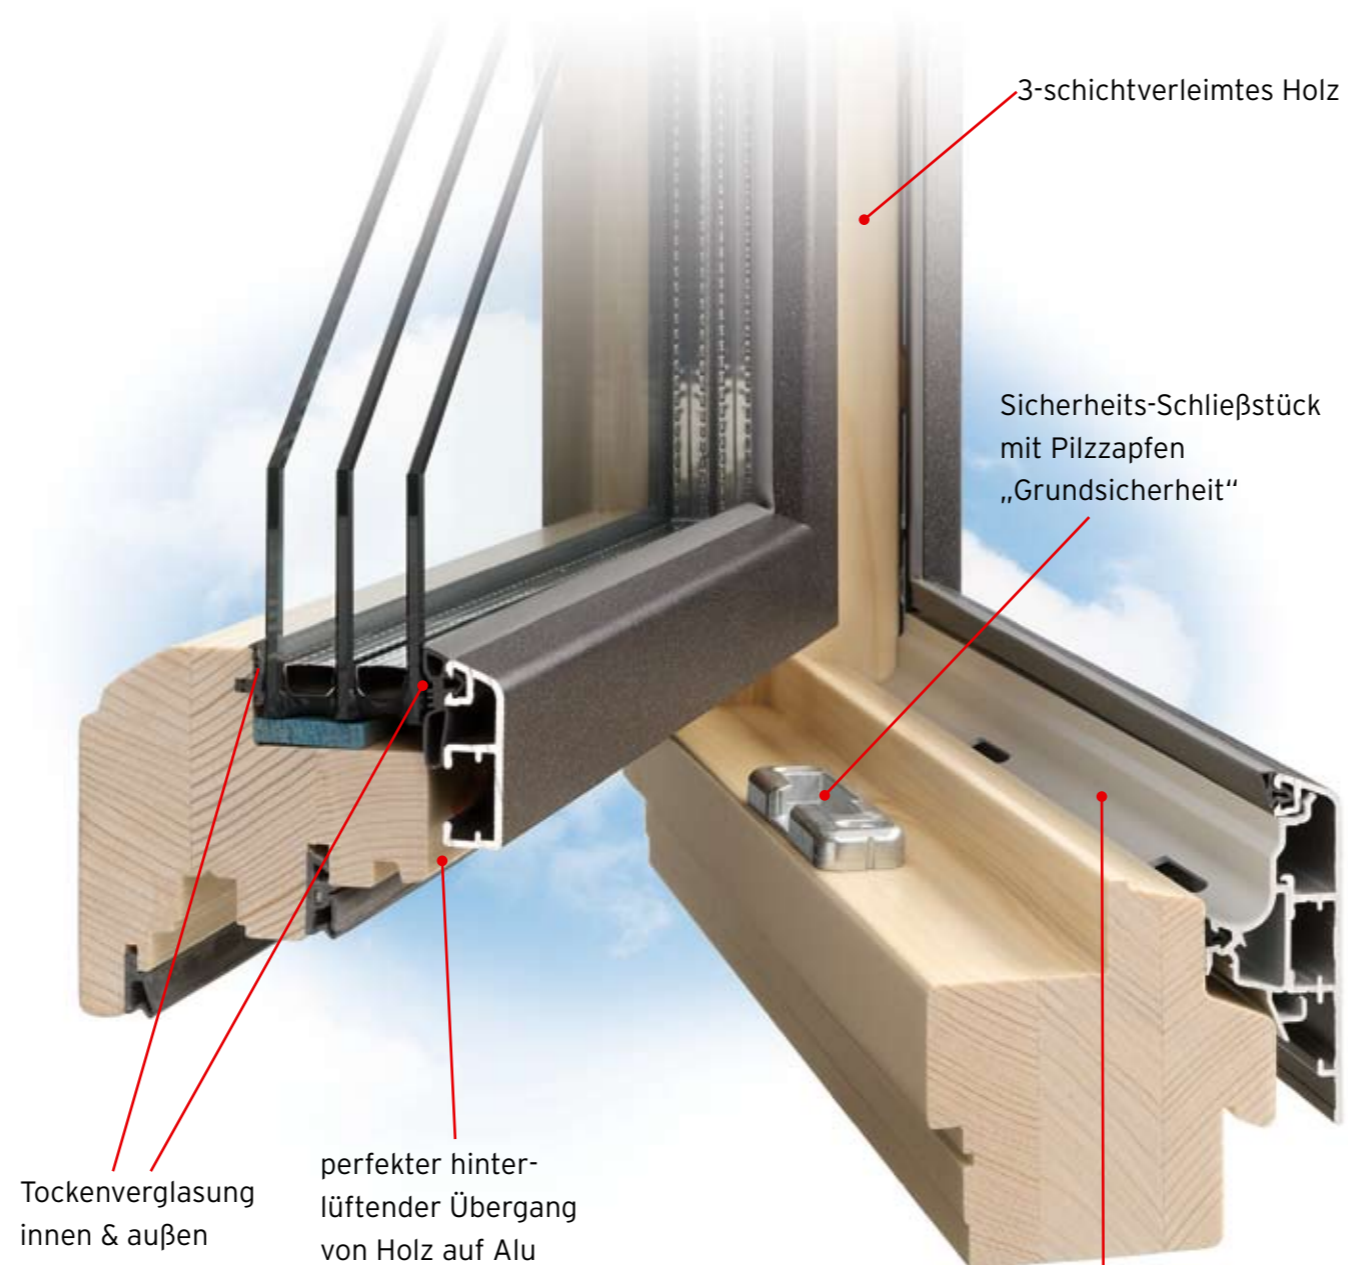

Holz-Alu-Fenster

Rieder 78 HA

Eine absolute Neuigkeit in unserem Fenster-Sortiment ist das Rieder 78 HA. Durch seine speziellen Eigenschaften im Kälte-/Wärmedämmbereich ist dieses Fenster in punkto Preis-Leistung kaum zu übertreffen. Mit dieser neuartigen Bauweise geben wir neue Vorgaben und setzen höhere Ziele für ein energiesparendes Wohnen.

Eine breitere Einbautiefe von 78 mm und eine 3-Scheiben-Verglasung ermöglichen es dem Bauherren, eine noch bessere Wärmedämmung zu gewährleisten. Die neue Verglasung mit einem Ug-Wert von 0,6 W/m²K wirkt sich vor allem positiv auf die Heizkosten aus, welche drastisch reduziert werden können.