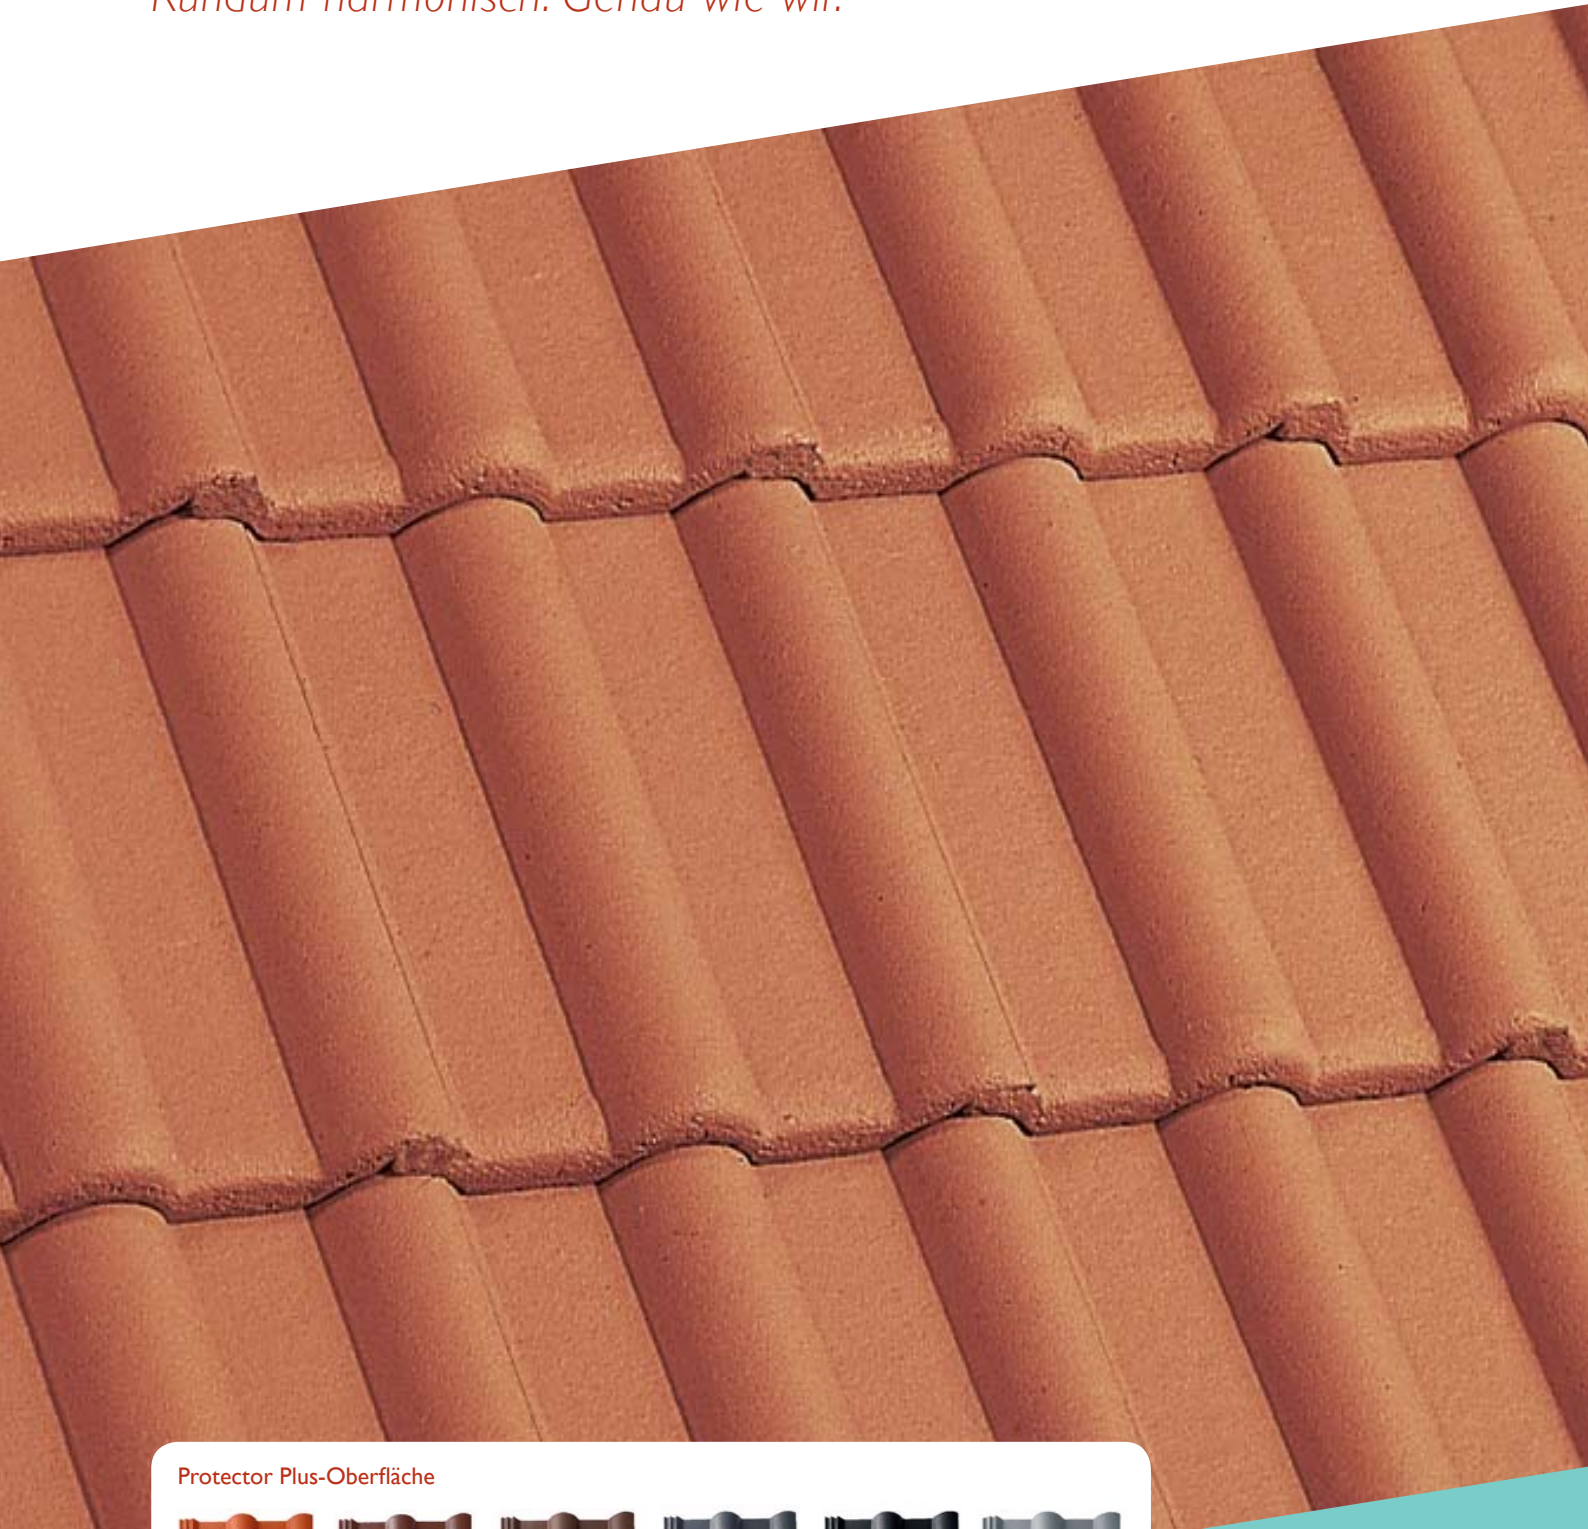

BRAMAC CLASSIC.

Rundum harmonisch. Genau wie wir.

Protector Plus-Oberfläche

ziegelrot

rotbraun

dunkelbraun

schiefer

brillantschwarz

zinkgrau

BRAMAC CLASSIC

Rundum harmonisch. Genau wie wir.

Zeitlos die Nummer 1 auf Österreichs Dächern: Der stilvolle Bramac Classic ist das beliebteste Dachsteinmodell im Land und prägt aufgrund seiner universellen Einsetzbarkeit weite Teile heimischer Ortsbilder. Die sanften Rundungen betonen gleichermaßen im Neubau und bei Renovierungen das harmonische Erscheinungsbild aller Dachflächen.

TECHNISCHE DATEN

Material:	Sand, Zement, Wasser, anorganische Pigmente
Struktur:	glatt
Größe:	330 x 420 mm
Hängelänge:	398 mm
Deckbreite:	300 mm
Dachneigung:	ab 15°
Gewicht:	4,3 kg/Stück
Bedarf je m ² :	ca. 10 Stück