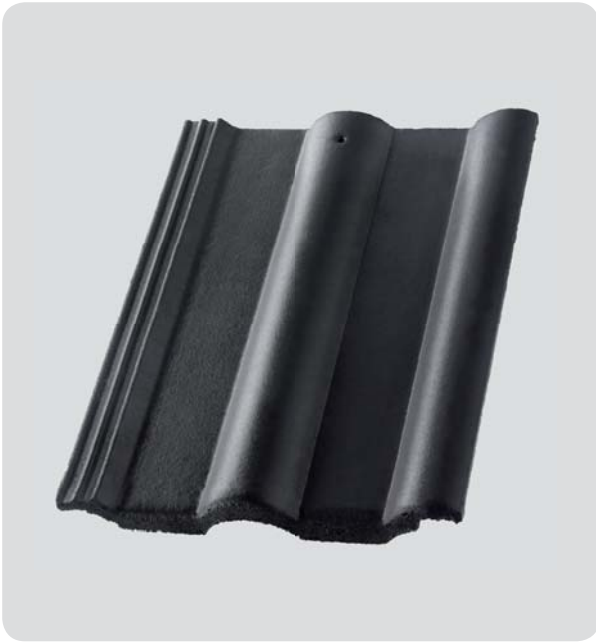

BRAMAC CLASSIC.

Rundum harmonisch. Genau wie wir.

Protector Plus-Oberfläche

ziegelrot

rotbraun

dunkelbraun

schiefer

brillantschwarz

zinkgrau

BRAMAC CLASSIC

Rundum harmonisch. Genau wie wir.

Zeitlos die Nummer 1 auf Österreichs Dächern: Der stilvolle Bramac Classic ist das beliebteste Dachsteinmodell im Land und prägt aufgrund seiner universellen Einsetzbarkeit weite Teile heimischer Ortsbilder. Die sanften Rundungen betonen gleichermaßen im Neubau und bei Renovierungen das harmonische Erscheinungsbild aller Dachflächen.

TECHNISCHE DATEN

Material:	Sand, Zement, Wasser, anorganische Pigmente
Struktur:	glatt
Größe:	330 x 420 mm
Hängelänge:	398 mm
Deckbreite:	300 mm
Dachneigung:	ab 15°
Gewicht:	4,3 kg/Stück
Bedarf je m ² :	ca. 10 Stück