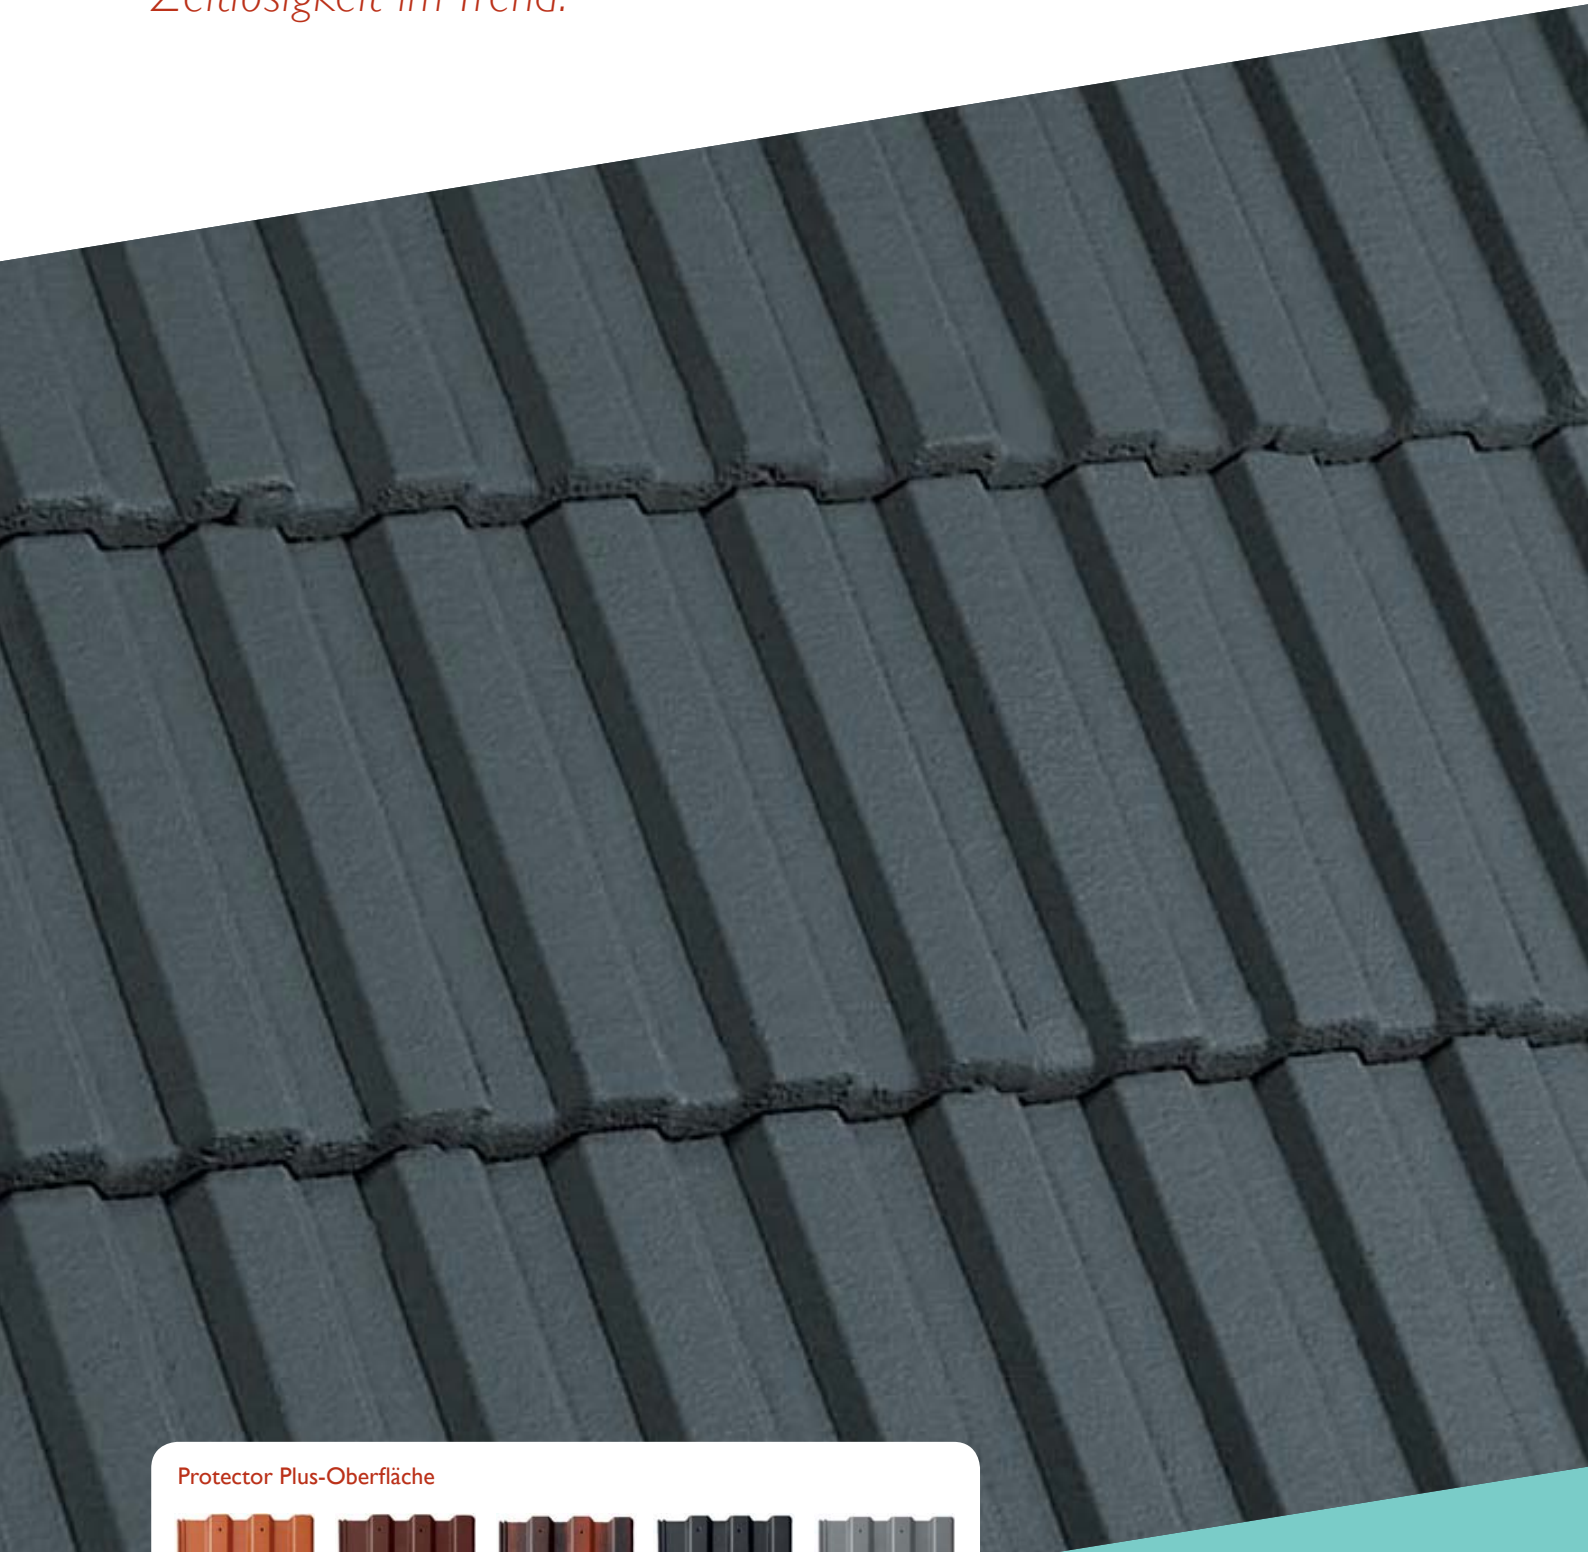

BRAMAC MARKANT.

Zeitlosigkeit im Trend.

Protector Plus-Oberfläche

ziegelrot*

rotbraun

antik

schiefer*

zinkgrau

* Die Farben ziegelrot und schiefer sind auch in Standard-Oberfläche erhältlich.

BRAMAC MARKANT

Zeitlosigkeit im Trend.

Sein Name ist Programm. Der Bramac Markant setzt mit seiner Formensprache klare Zeichen. Ausgeprägt und doch zeitlos klassisch durch seine niedrige Profilierung, eignet sich der Markant bestens für stilvolle Sanierungen wie für moderne und exklusive Ein- und Mehrfamilienhäuser. Dank modernster Technologie auch für sehr flache Dachneigungen uneingeschränkt nutzbar.

TECHNISCHE DATEN

Material:	Sand, Zement, Wasser, anorganische Pigmente
Struktur:	glatt
Größe:	330 x 420 mm
Hängelänge:	398 mm
Deckbreite:	300 mm
Dachneigung:	ab 15°
Gewicht:	4,4 kg/Stück
Bedarf je m ² :	ca. 10 Stück