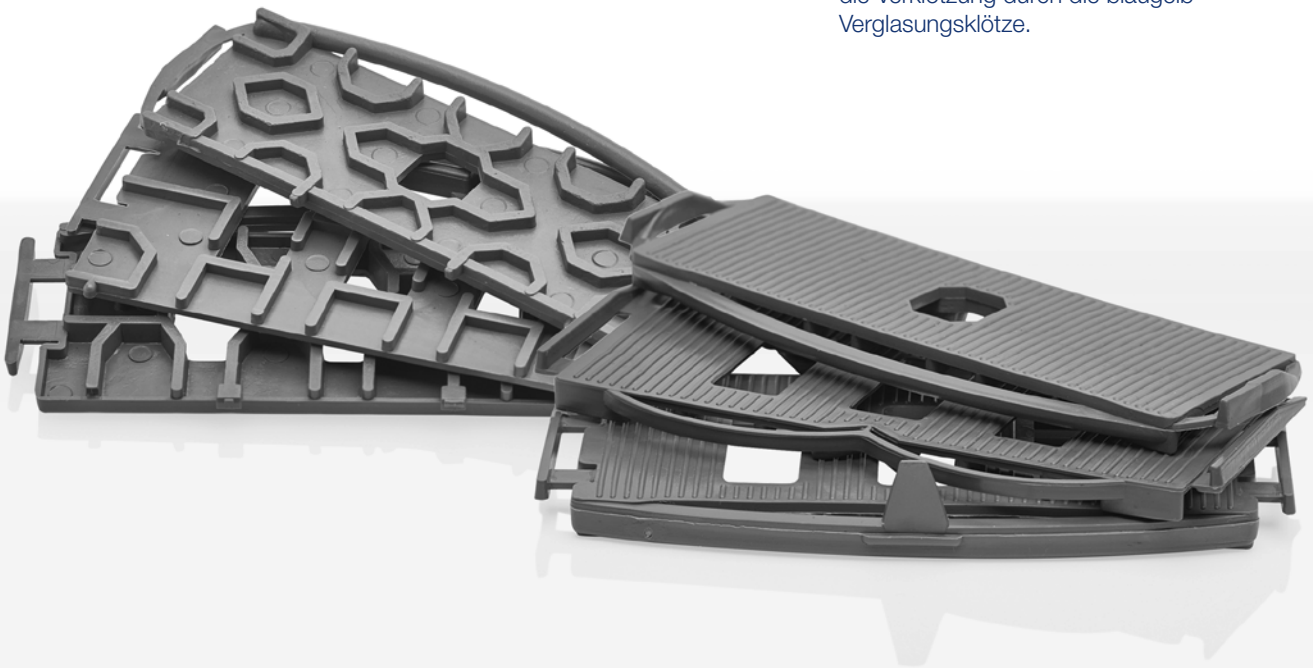

Die **blaugelb Glasfalzeinlagen** bilden die optimale Grundlage für die Verklötzung durch die blaugelb Verglasungsklötze.

## blaugelb Glasfalzeinlagen

Der Ausgleich als Grundlage der Verklötzung.

- **Schnelle und sichere Montage**
- **Vertikal und horizontal rutscht sicher in der Falz**
- **Weichmacherbeständiges Material aus Polypropylen**
- **Optimale Lastabtragung und Verteilung**

## Produkteigenschaften:

Die blaugelb Glasfalzeinlage gleicht den Falzgrund des Fenster- oder Türprofils aus und ermöglicht mit der Formgebung ihrer auf dem Rahmen aufliegenden Seite den Ablauf von eventuell in den Falz eingedrunenem Wasser. Des Weiteren dient die blaugelb Glasfalzeinlage als Aufnahme­fläche für die Verklotzung durch blaugelb Verglasungsklötze zum Ausgleich zwischen der Scheibe und dem Profil und sichert durch vorhandene Glasklotz­sicherungen die Position der eingelegten blaugelb Verglasungsklötze.

## Produktvorteile:

- schnelle und sichere Montage
- vertikal und horizontal rutschsicher in der Falz
- weichmacherbeständiges Material aus Polypropylen
- alterungsbeständig
- Ausgleich von Fertigungstoleranzen durch das Klemmbügel­system
- Labyrinth-Lüftungssystem
- optimale Lastabtragung und Verteilung