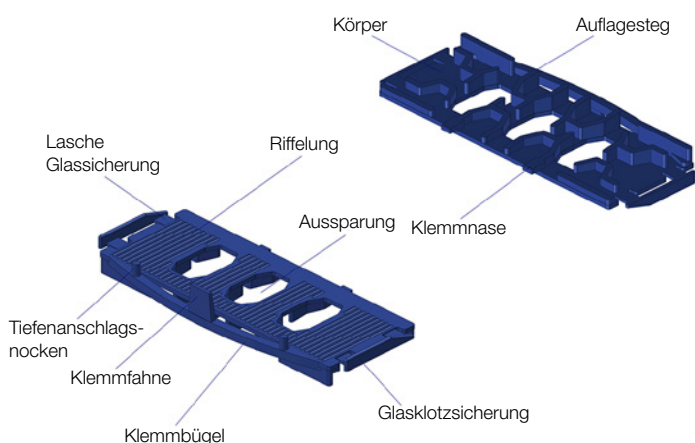

Produkteigenschaften:

Die blaugelb Glasfalzeinlage gleicht den Falzgrund des Fenster- oder Türprofils aus und ermöglicht mit der Formgebung ihrer auf dem Rahmen aufliegenden Seite den Ablauf von eventuell in den Falz eingedrunenem Wasser. Des Weiteren dient die blaugelb Glasfalzeinlage als Aufnahme­fläche für die Verklotzung durch blaugelb Verglasungsklötze zum Ausgleich zwischen der Scheibe und dem Profil und sichert durch vorhandene Glasklotz­sicherungen die Position der eingelegten blaugelb Verglasungsklötze.

Die blaugelb Glasfalzeinlage unterstützt die Falzraumbelüftung und die Lastabtragung. Sie bilden den Untergrund für das Klotzmaterial, sind aber kein Ersatz für die Verglasungsklötze. Durch das Klemmbogensystem sind ein leichter Einbau sowie ein optimales Klemmverhalten sichergestellt.

Produktvorteile:

- schnelle und sichere Montage
- vertikal und horizontal rutschsicher in der Falz
- weichmacherbeständiges Material aus Polypropylen
- alterungsbeständig
- Ausgleich von Fertigungstoleranzen durch das Klemmbügel­system
- Labyrinth-Lüftungssystem
- optimale Lastabtragung und Verteilung

Technische Daten:

Material:	Polypropylen-Regnulat
Dichte: DIN 559920	0,93 g/cm³
MFI/MFR: ISO 1133	> 4,7 g / 10 min
Zug E-Modul: ISO 527	908 MPa
Schlagzähigkeit gekerbt: ISO 179	4,2 kJ/m²

Artikelname	VE	Art-Nr.
blaugelb Glasfalzeinlage ALUPLAST Ideal 2000 / 3000 / 7000 (Flügel) / 8000	1.000 St.	0416268
blaugelb Glasfalzeinlage ALUPLAST Ideal 4000 / 5000 / 6000 (55 mm)	500 St.	0416269
blaugelb Glasfalzeinlage BRÜGMANN System AD 73 / MD 73 (Flügel)	500 St.	0416276
blaugelb Glasfalzeinlage BRÜGMANN BluEvolution 82 (Flügel)	500 St.	0432214
blaugelb Glasfalzeinlage BRÜGMANN BluEvolution 82 (Rahmen)	500 St.	0432218
blaugelb Glasfalzeinlage GEALAN S 7000 IQ / S 8000 IQ	500 St.	0416277
blaugelb Glasfalzeinlage GEALAN S 9000	500 St.	0416280
blaugelb Glasfalzeinlage GEALAN S 7000 / S 8000	500 St.	0416281
blaugelb Glasfalzeinlage KBE System 70 AD / 70 MD	500 St.	0416282
blaugelb Glasfalzeinlage KÖMMERLING Eurofutur / eVolution (54 mm)	500 St.	0416283
blaugelb Glasfalzeinlage PROFINE System 76 AD / 76 MD	500 St.	0416289
blaugelb Glasfalzeinlage PROFINE System 88 AD / 88 MD	500 St.	9036106
blaugelb Glasfalzeinlage REHAU Brillant / Thermodesign	500 St.	0416291
blaugelb Glasfalzeinlage REHAU S 730 / S 735	500 St.	0416294
blaugelb Glasfalzeinlage REHAU Geno / EuroDesign 86 / S 735	500 St.	0416295
blaugelb Glasfalzeinlage REHAU Synego AD/MD	500 St.	9071599
blaugelb Glasfalzeinlage SALAMANDER Streamline	500 St.	0416296
blaugelb Glasfalzeinlage SALAMANDER BluEvolution 92	500 St.	0416298
blaugelb Glasfalzeinlage SCHÜCO Corona CT70	500 St.	0416300
blaugelb Glasfalzeinlage SCHÜCO Living	500 St.	0433162
blaugelb Glasfalzeinlage SCHÜCO SI82	500 St.	0416301
blaugelb Glasfalzeinlage INOUTIC Prestige	500 St.	0416302
blaugelb Glasfalzeinlage INOUTIC Elite / Arcade	500 St.	0416304
blaugelb Glasfalzeinlage INOUTIC Eforte	400 St.	9084164
blaugelb Glasfalzeinlage TROCAL Innonova 70	1.000 St.	0416305
blaugelb Glasfalzeinlage VEKA Softline 76 AD / 76 MD (Flügel)	500 St.	9069690
blaugelb Glasfalzeinlage VEKA Softline 76 MD (Rahmen)	250 St.	9114248
blaugelb Glasfalzeinlage VEKA Softline 82	500 St.	0416306
blaugelb Glasfalzeinlage VEKA Topline / Softline 70	500 St.	0416309